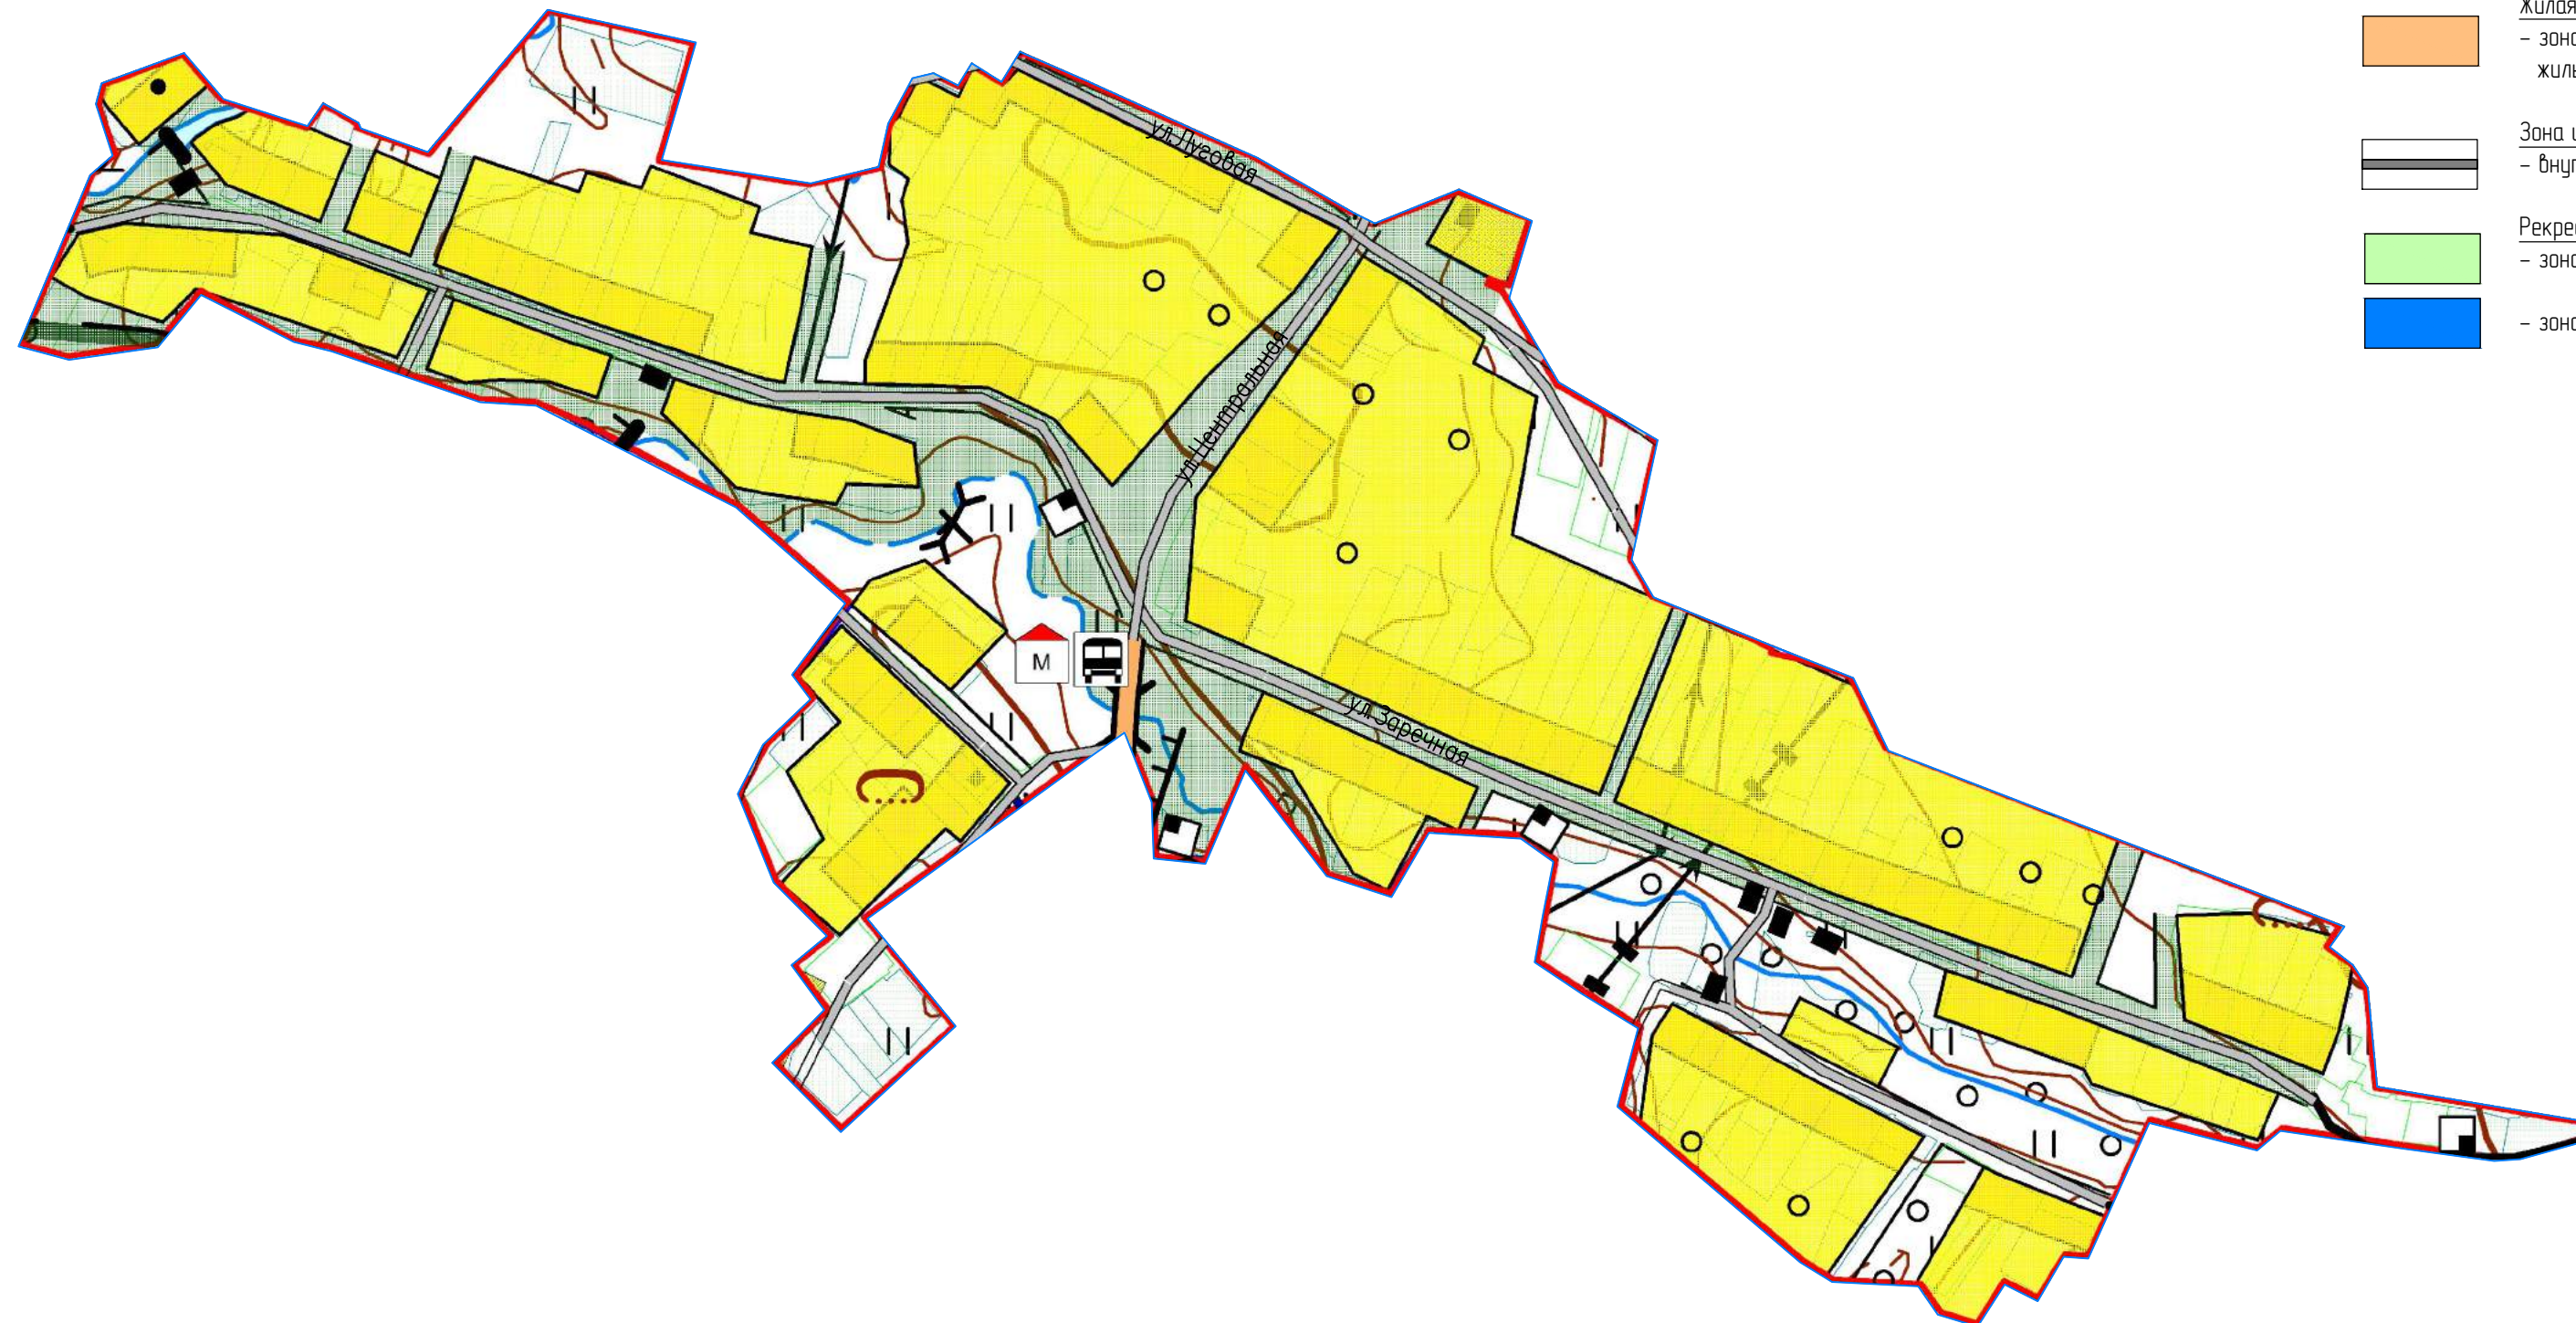

ОХЛЕБИНИНСКИЙ СЕЛЬСОВЕТ

Генеральный план сельского поселения Охлебининский сельсовет муниципального района Иглинский район Республики Башкортостан

Карта функциональных зон деревни Мончазы М 1:5000

Условные обозначения:

Территориальные границы:

-  - Населенного пункта
-  - Водных объектов

Функциональные зоны:

-  **Жилая зона**
- зона застройки односемейными (индивидуальными) жилыми домами
-  **Зона инженерной и транспортной инфраструктуры**
- внутрипоселковая дорога
-  **Рекреационная зона**
- зона зеленых насаждений общего пользования
-  - зона поверхностных водных объектов

						02/04-2015-П-ГП			
						Генеральный план сельского поселения Охлебининский сельсовет муниципального района Иглинский район Республики Башкортостан			
Изм.	Колуч.	Лист	№ док.	Подп.	Дата	Охлебининский сельсовет муниципального района Иглинский район Республика Башкортостан	Стадия	Лист	Листов
Разраб.	Кинзябаев						П	2	3
Проверил	Борков								
Н.контр.	Шафиков								
ГИП	Борков					Карта функциональных зон деревни Мончазы М 1:5000	ООО "СтатусСтройПроект"		
Директор	Халиуллин								